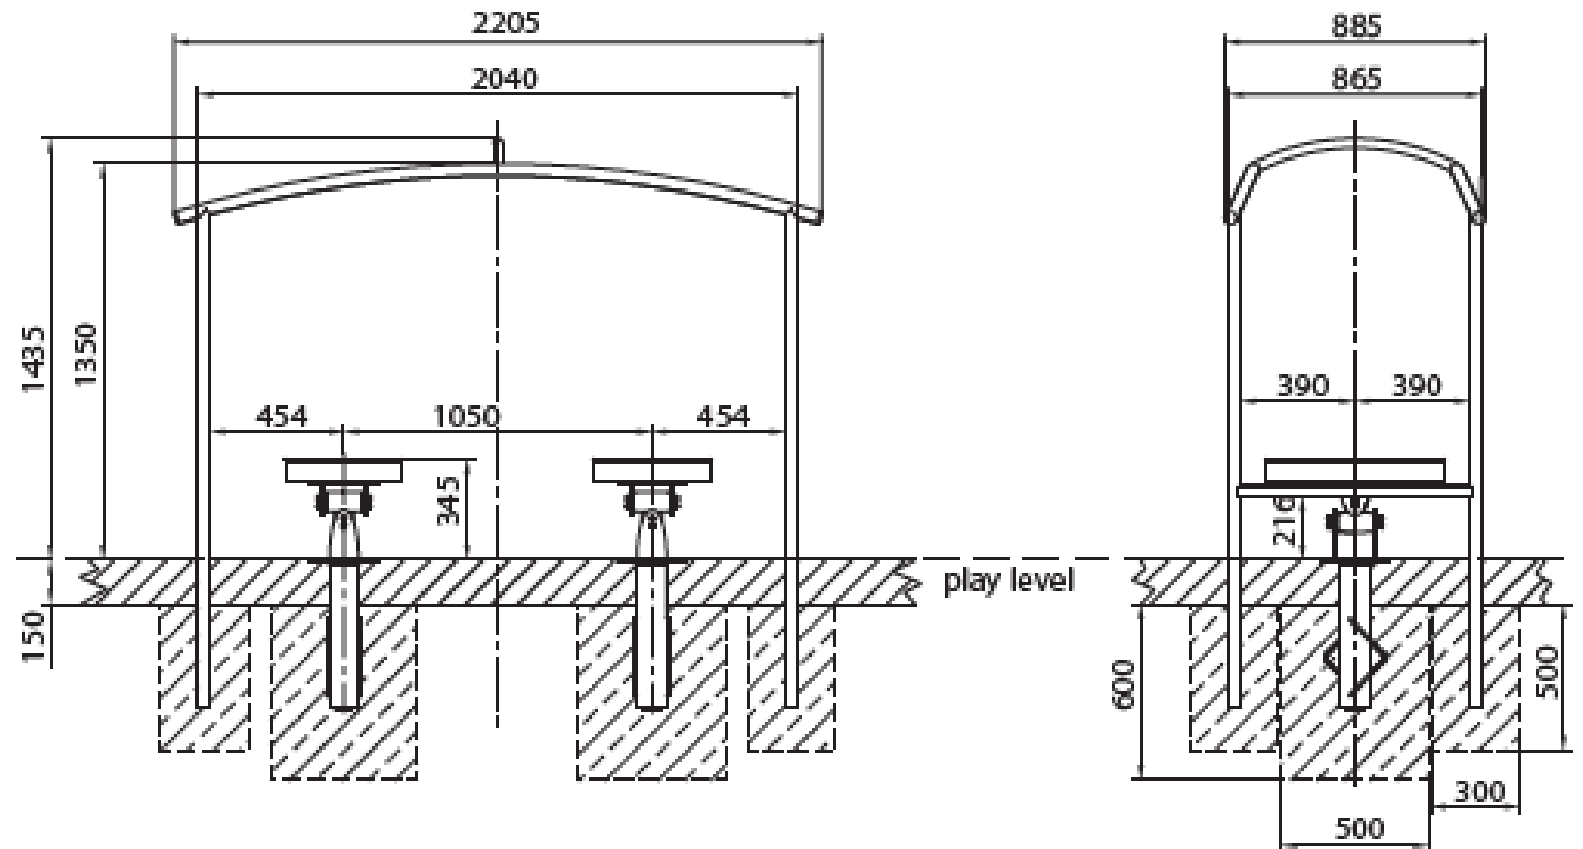

Dance Duel

50000144

Technical Information	
Space Required	5300 x 3800 x 3000 mm
Total Area	18.2 m2
Dimension	2205 x 885 x 1435 mm
FHOF	450 mm
Compliant	EN 1176:2017